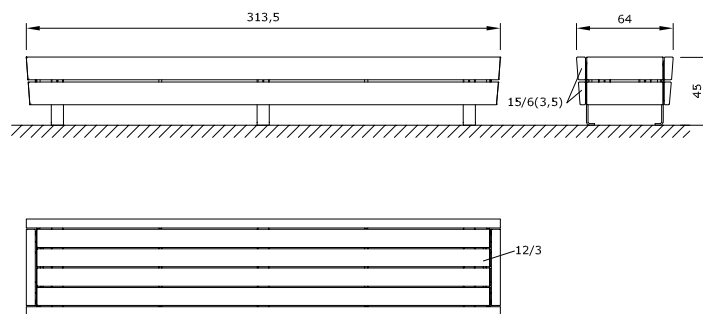

PANCA PER PARCO  
PARKBANK  
PARK BENCH

ORIGINAL  
**euroform** W<sup>®</sup>

MOD.1700

Maßstab 1:50