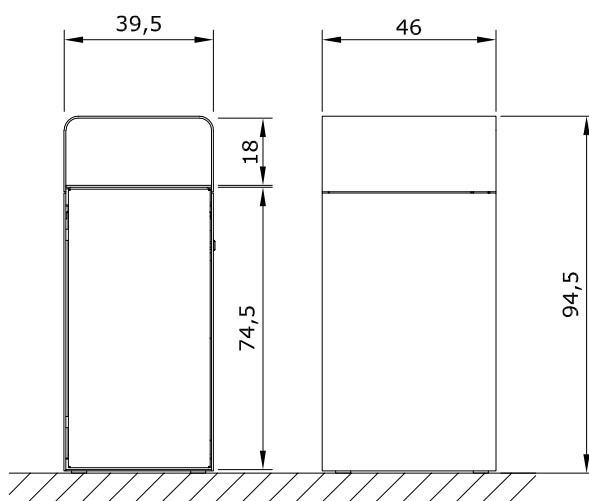

CESTELLI PER RIFIUTI
ABFALLBEHÄLTER
LITTER BIN

ORIGINAL
euroform W[®]

MOD.855H

CESTELLI PER RIFIUTI
ABFALLBEHÄLTER
LITTER BIN

ORIGINAL
euroform W[®]

MOD.855M

Maßstab 1:20