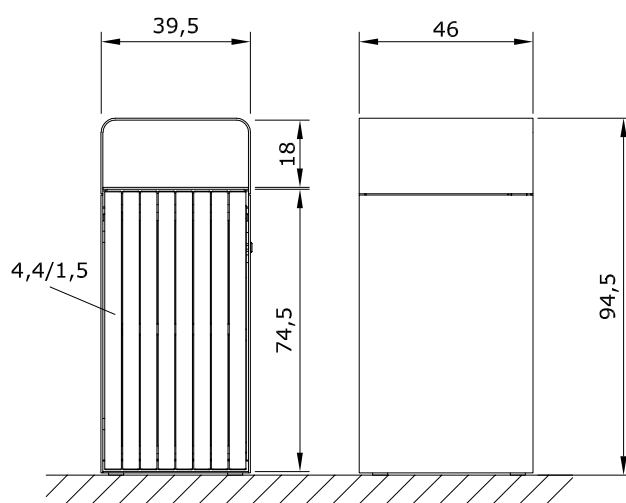

CESTELLI PER RIFIUTI
ABFALLBEHÄLTER
LITTER BIN

ORIGINAL
euroform W[®]

MOD.855H

CESTELLI PER RIFIUTI
ABFALLBEHÄLTER
LITTER BIN

ORIGINAL
euroform W[®]

MOD.855M

Maßstab 1:20