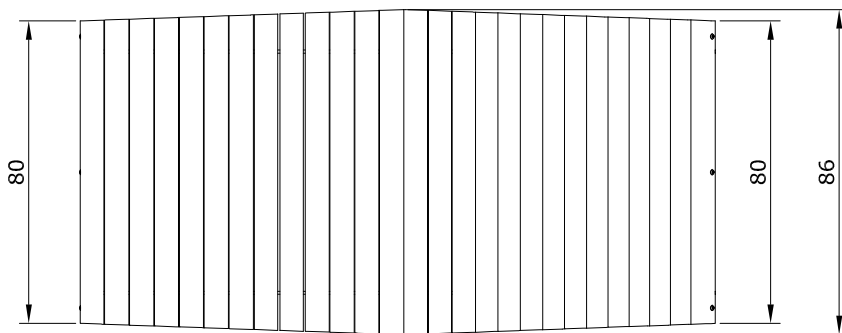

BRANDINA
PARKLIEGE
SUN LOUNGE

ORIGINAL
euroform W[®]

MOD. 392

Maßstab 1:20

BRANDINA
PARKLIEGE
SUN LOUNGE

ORIGINAL
euroform W[®]

MOD. 391

Maßstab 1:20