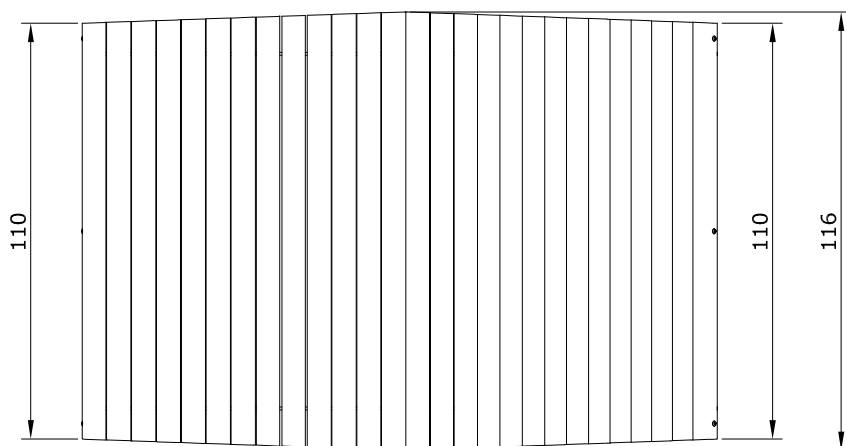

BRANDINA
PARKLIEGE
SUN LOUNGE

ORIGINAL
euroform W[®]

MOD. 392

Maßstab 1:20

BRANDINA
PARKLIEGE
SUN LOUNGE

ORIGINAL
euroform W[®]

MOD. 391

Maßstab 1:20