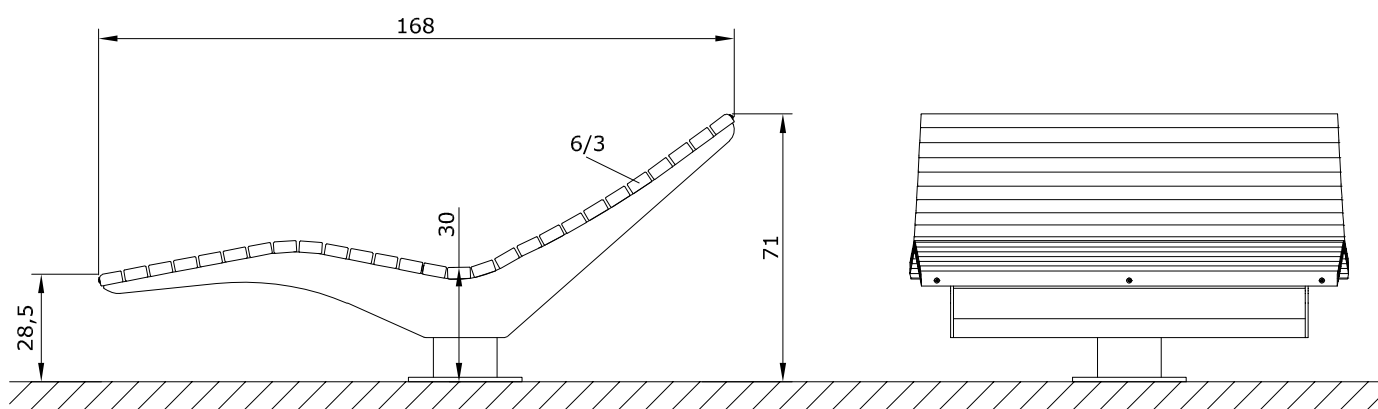

BRANDINA
PARKLIEGE
SUN LOUNGE

ORIGINAL
euroform W[®]

MOD. 392

Maßstab 1:20

BRANDINA
PARKLIEGE
SUN LOUNGE

ORIGINAL
euroform W[®]

MOD. 391

Maßstab 1:20