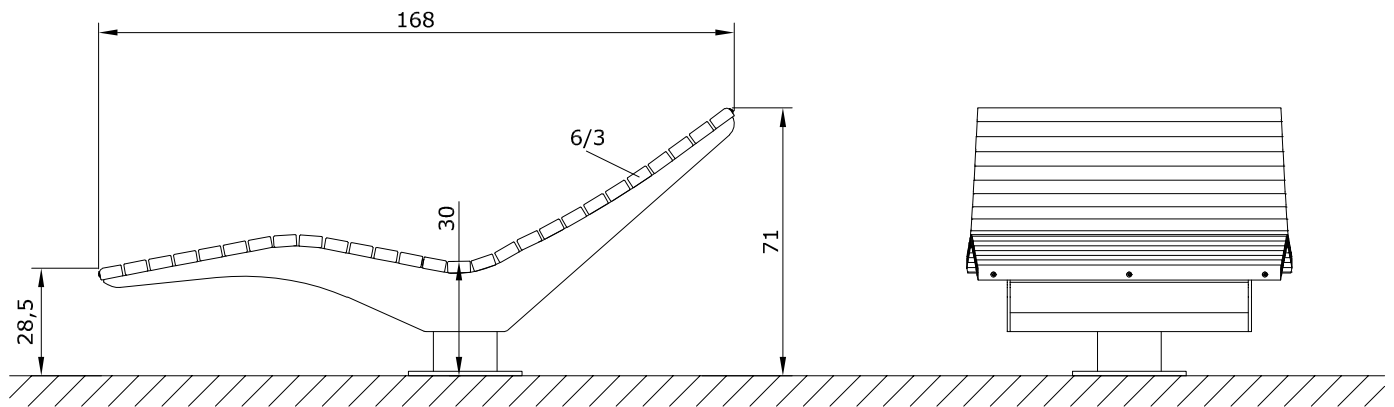

BRANDINA
PARKLIEGE
SUN LOUNGE

ORIGINAL
euroform W[®]

MOD. 392

Maßstab 1:20

BRANDINA
PARKLIEGE
SUN LOUNGE

ORIGINAL
euroform W[®]

MOD. 391

Maßstab 1:20